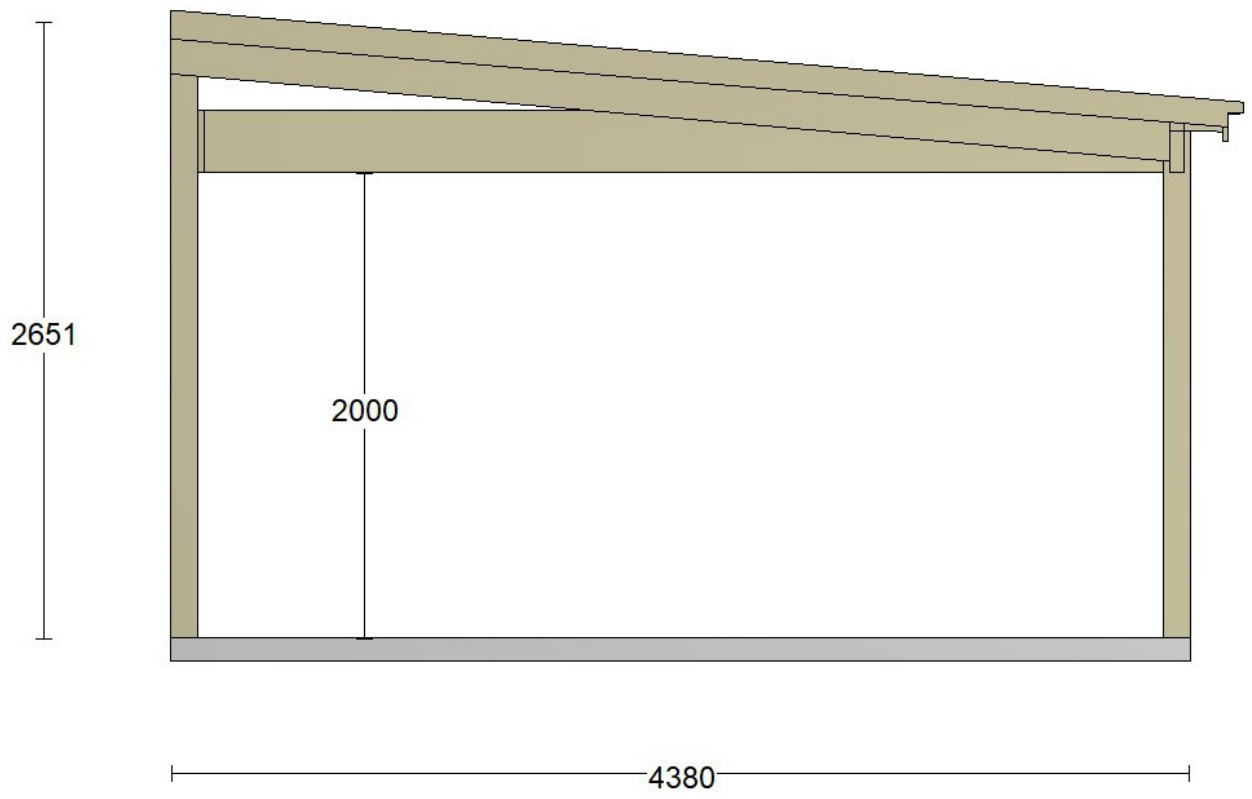

941409 Pulpet - 3980x4380

4150

4380

3750

3980

3980