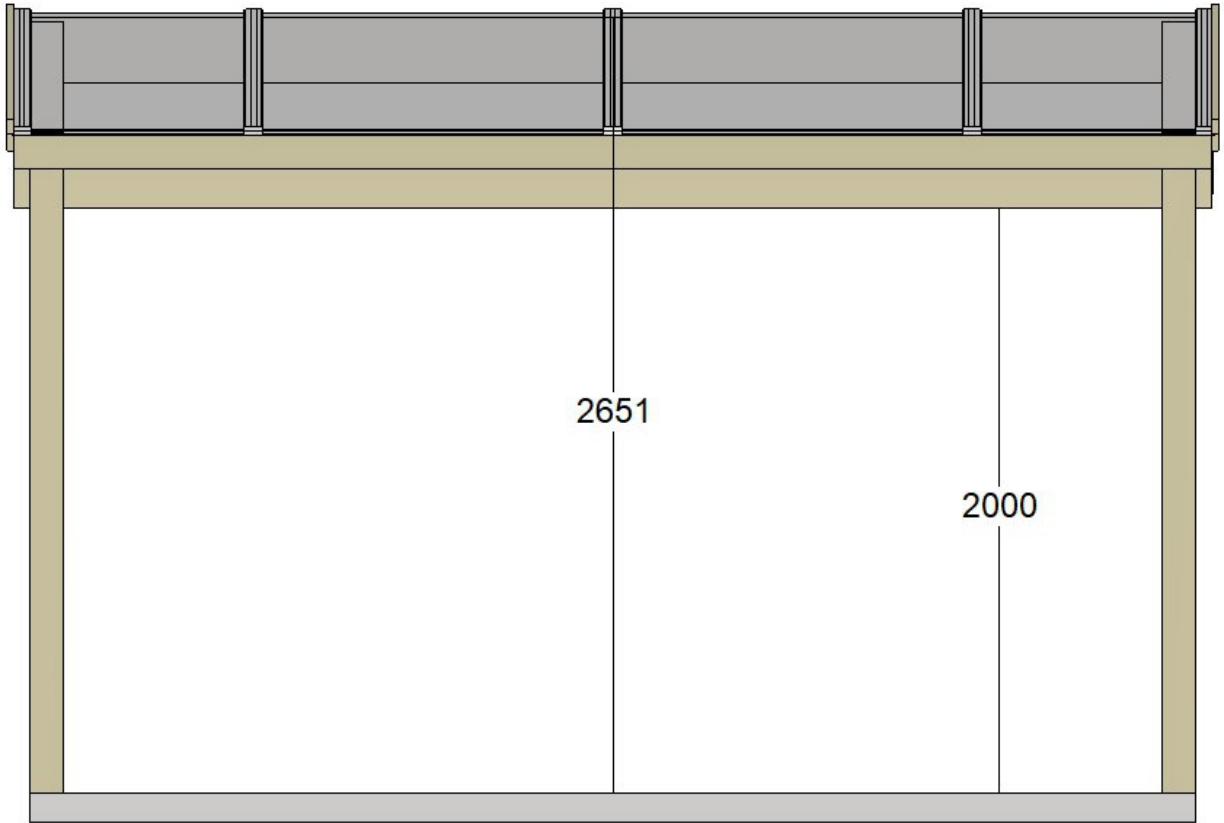

941409 Pulpet - 3980x4380

4150

4380

3750

3980

3980