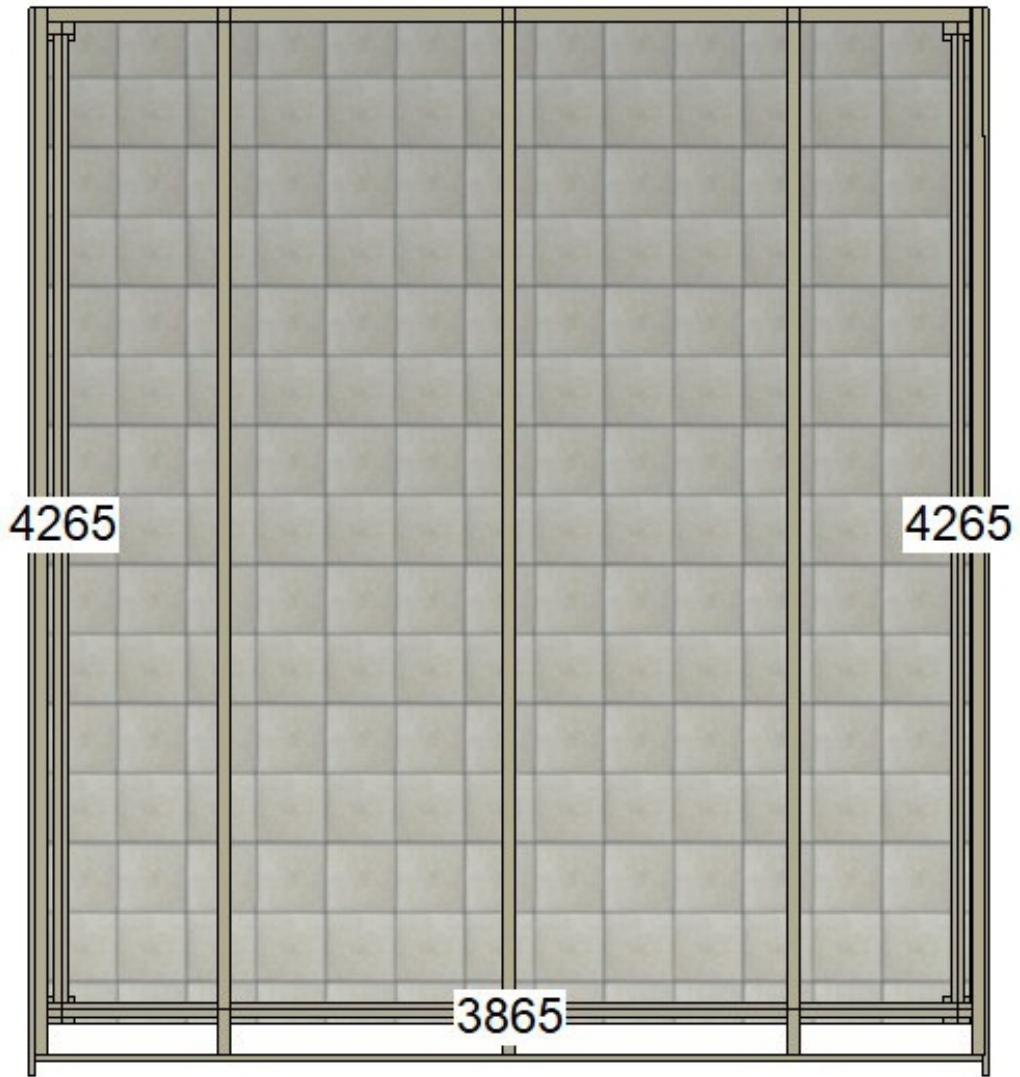

941409 Pulpet - 3980x4380

4150

4380

3750

3980

3980